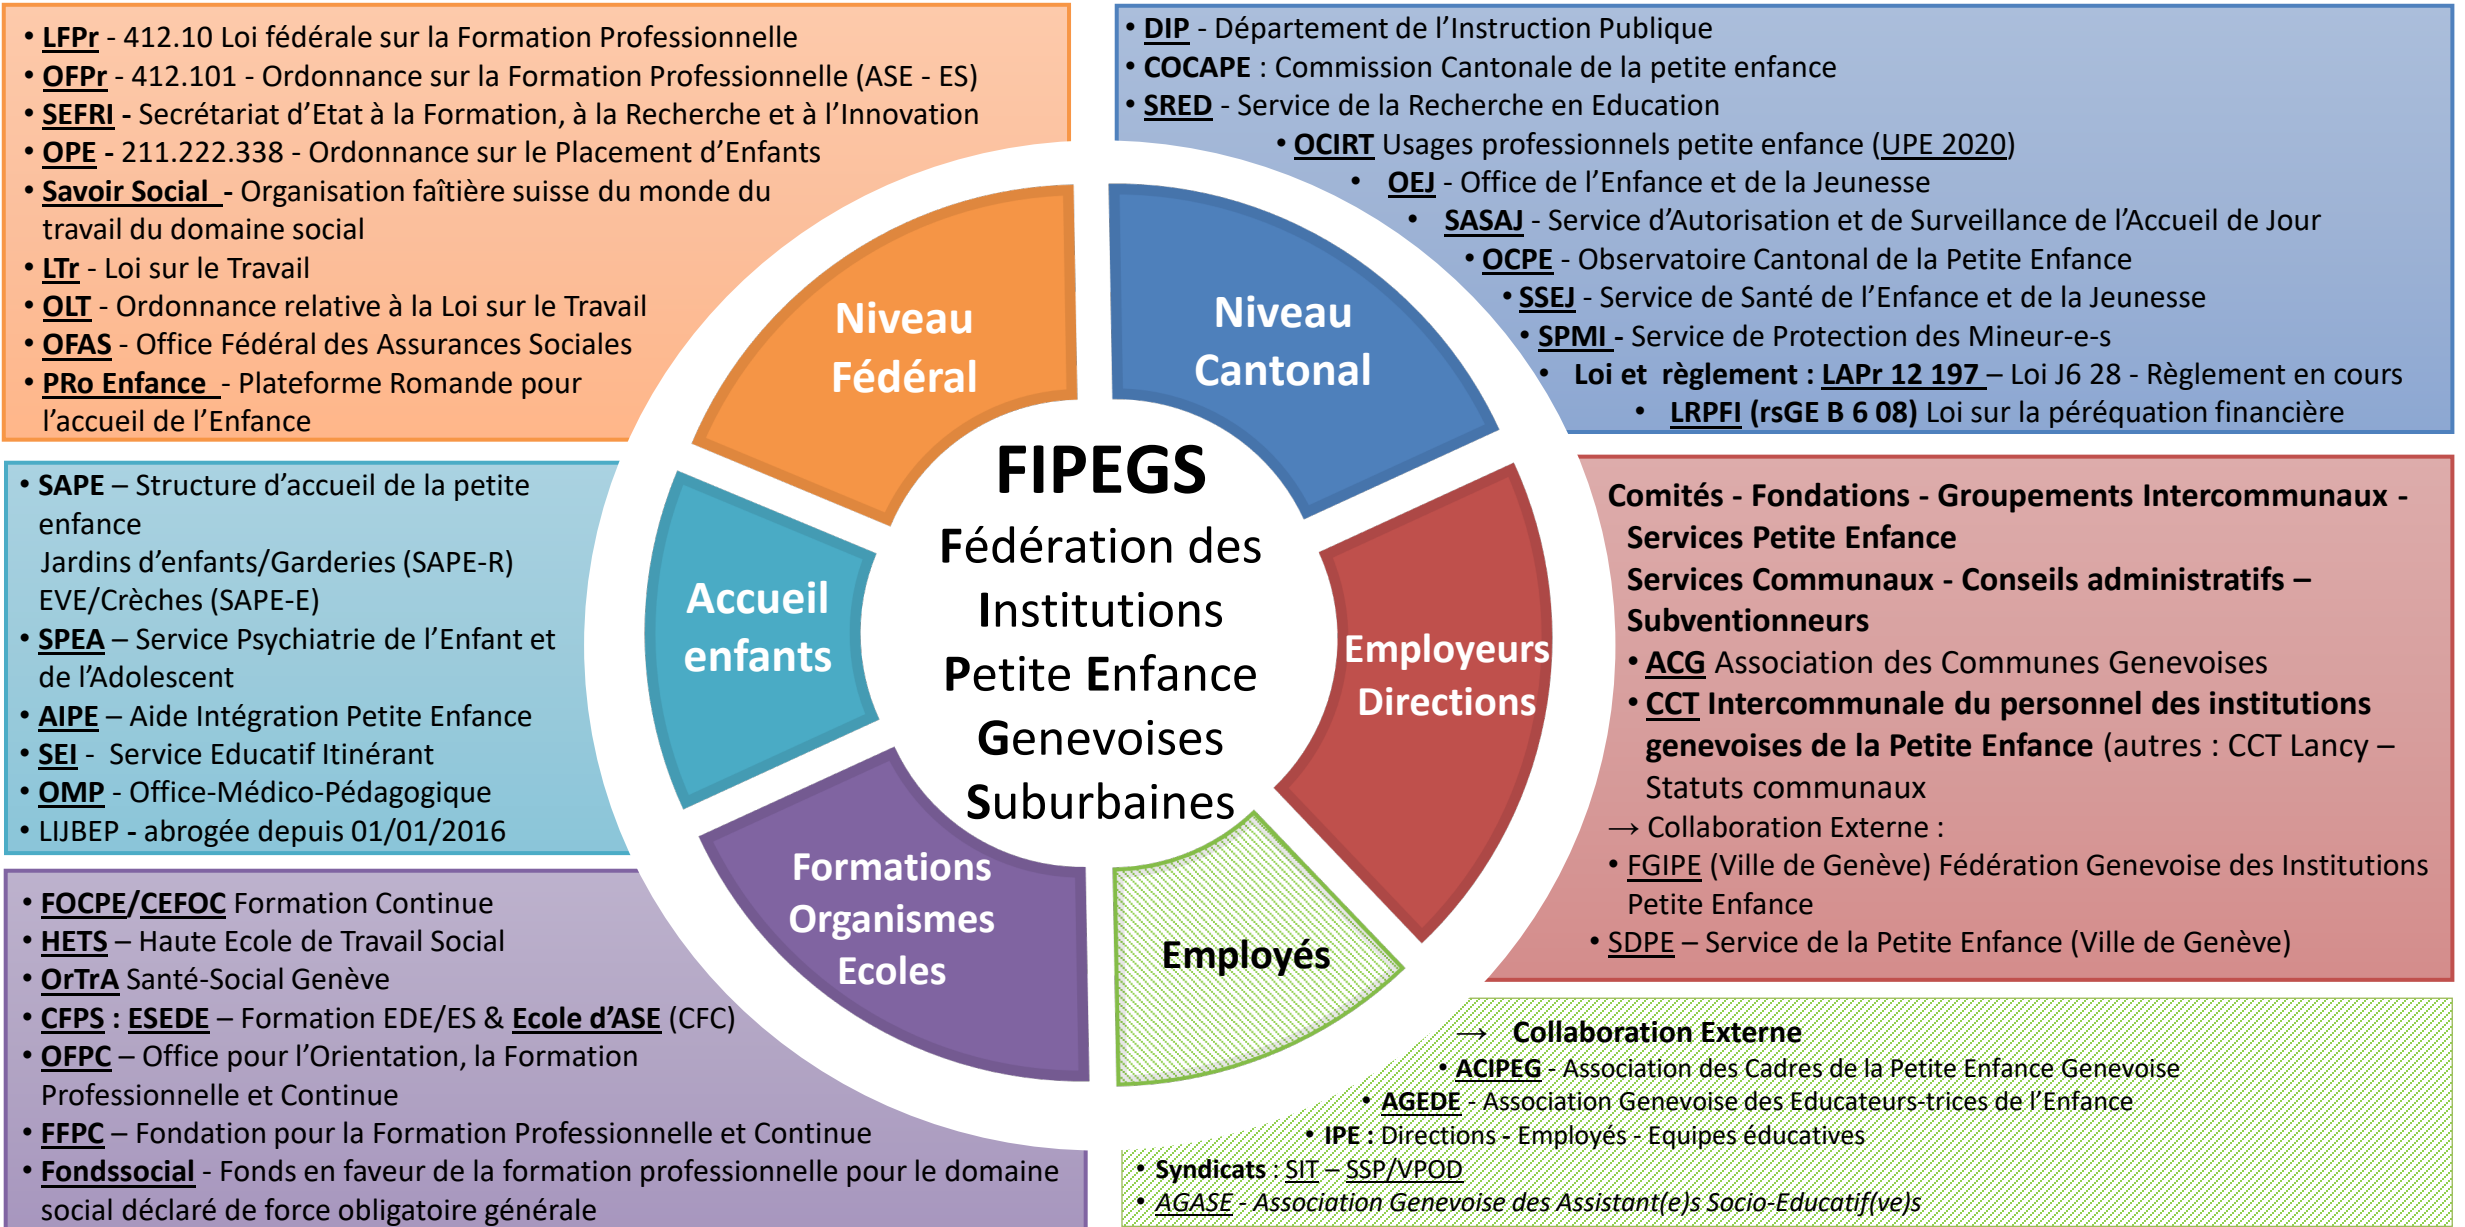

La FIPEGS dans le paysage de la petite enfance suburbaine

Niveau Fédéral

OFAS – Office fédéral des assurances sociales

Savoir Social – Organisation faïtière suisse du monde du travail dans le domaine social

SEFRI – Secrétariat d'Etat à la formation, à la recherche et à l'innovation

PRo Enfance - Plateforme Romande pour l'accueil de l'Enfance

LTr - Loi sur le Travail

OLT – Ordonnance relative à la loi sur le travail

LFPr – 412.10 Loi fédérale sur la formation professionnelle

OFPr – 412.101 Ordonnance sur la formation professionnelle

OPE – Ordonnance sur le placement d'enfants 211.222.338

Organes et compétences Niveau Cantonal