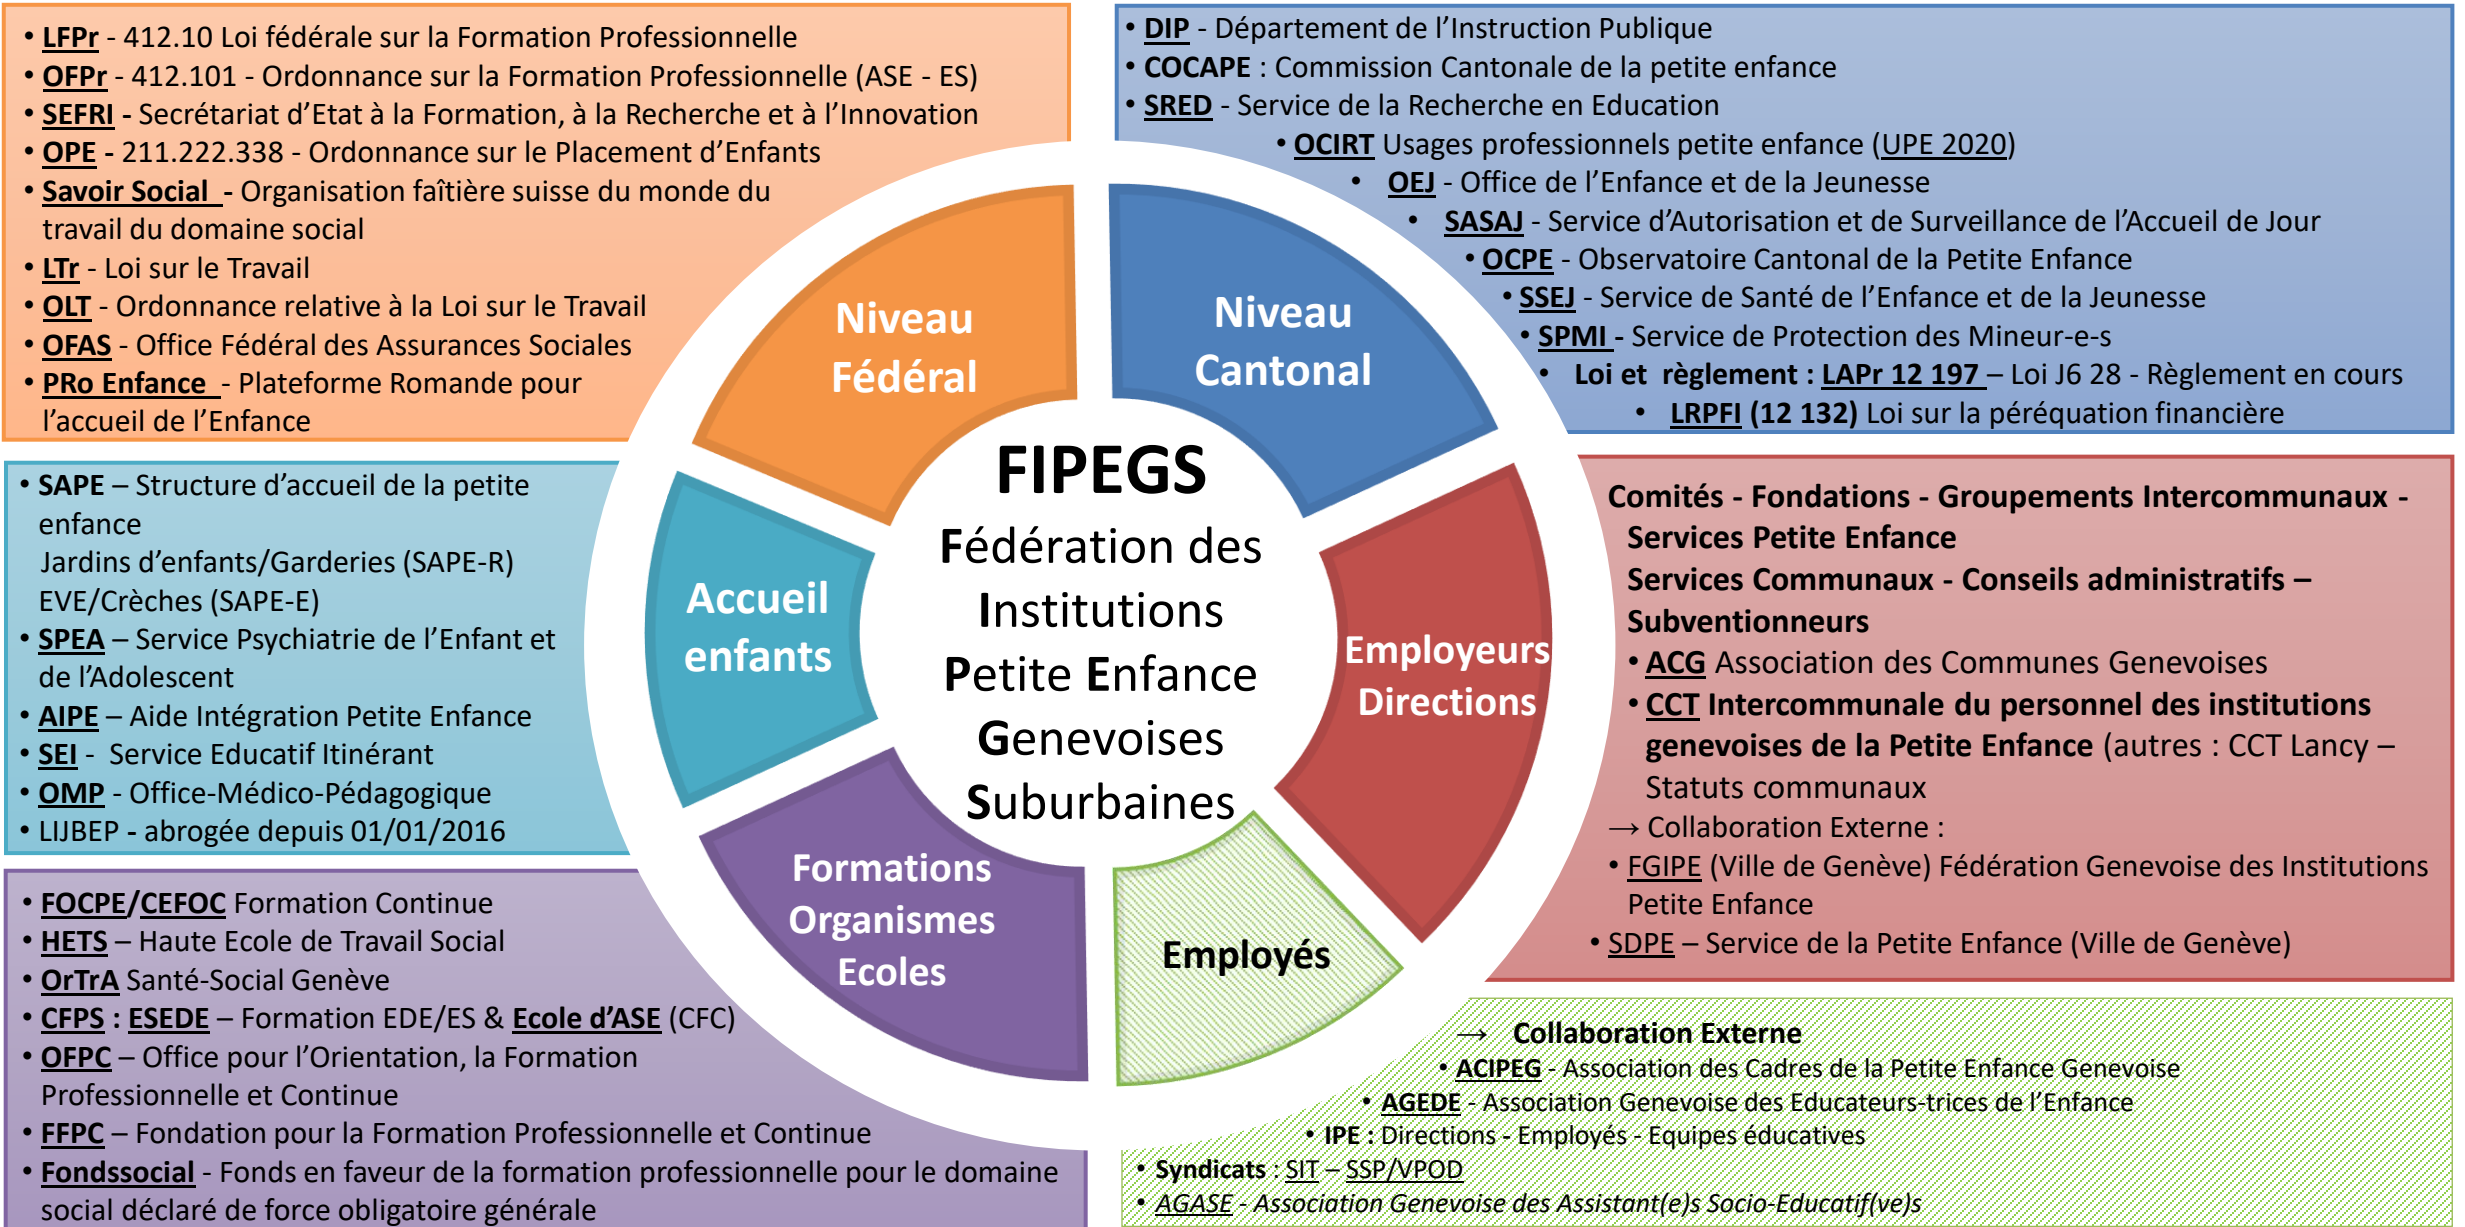

# La FIPEGS dans le paysage de la petite enfance suburbaine

## Niveau Fédéral

**OFAS** – Office fédéral des assurances sociales

**Savoir Social** – Organisation faîtière suisse du monde du travail dans le domaine social

**SEFRI** – Secrétariat d'Etat à la formation, à la recherche et à l'innovation

**PRo Enfance** - Plateforme Romande pour l'accueil de l'Enfance

**LTr** - Loi sur le Travail

**OLT** – Ordonnance relative à la loi sur le travail

**LFPr** – 412.10 Loi fédérale sur la formation professionnelle