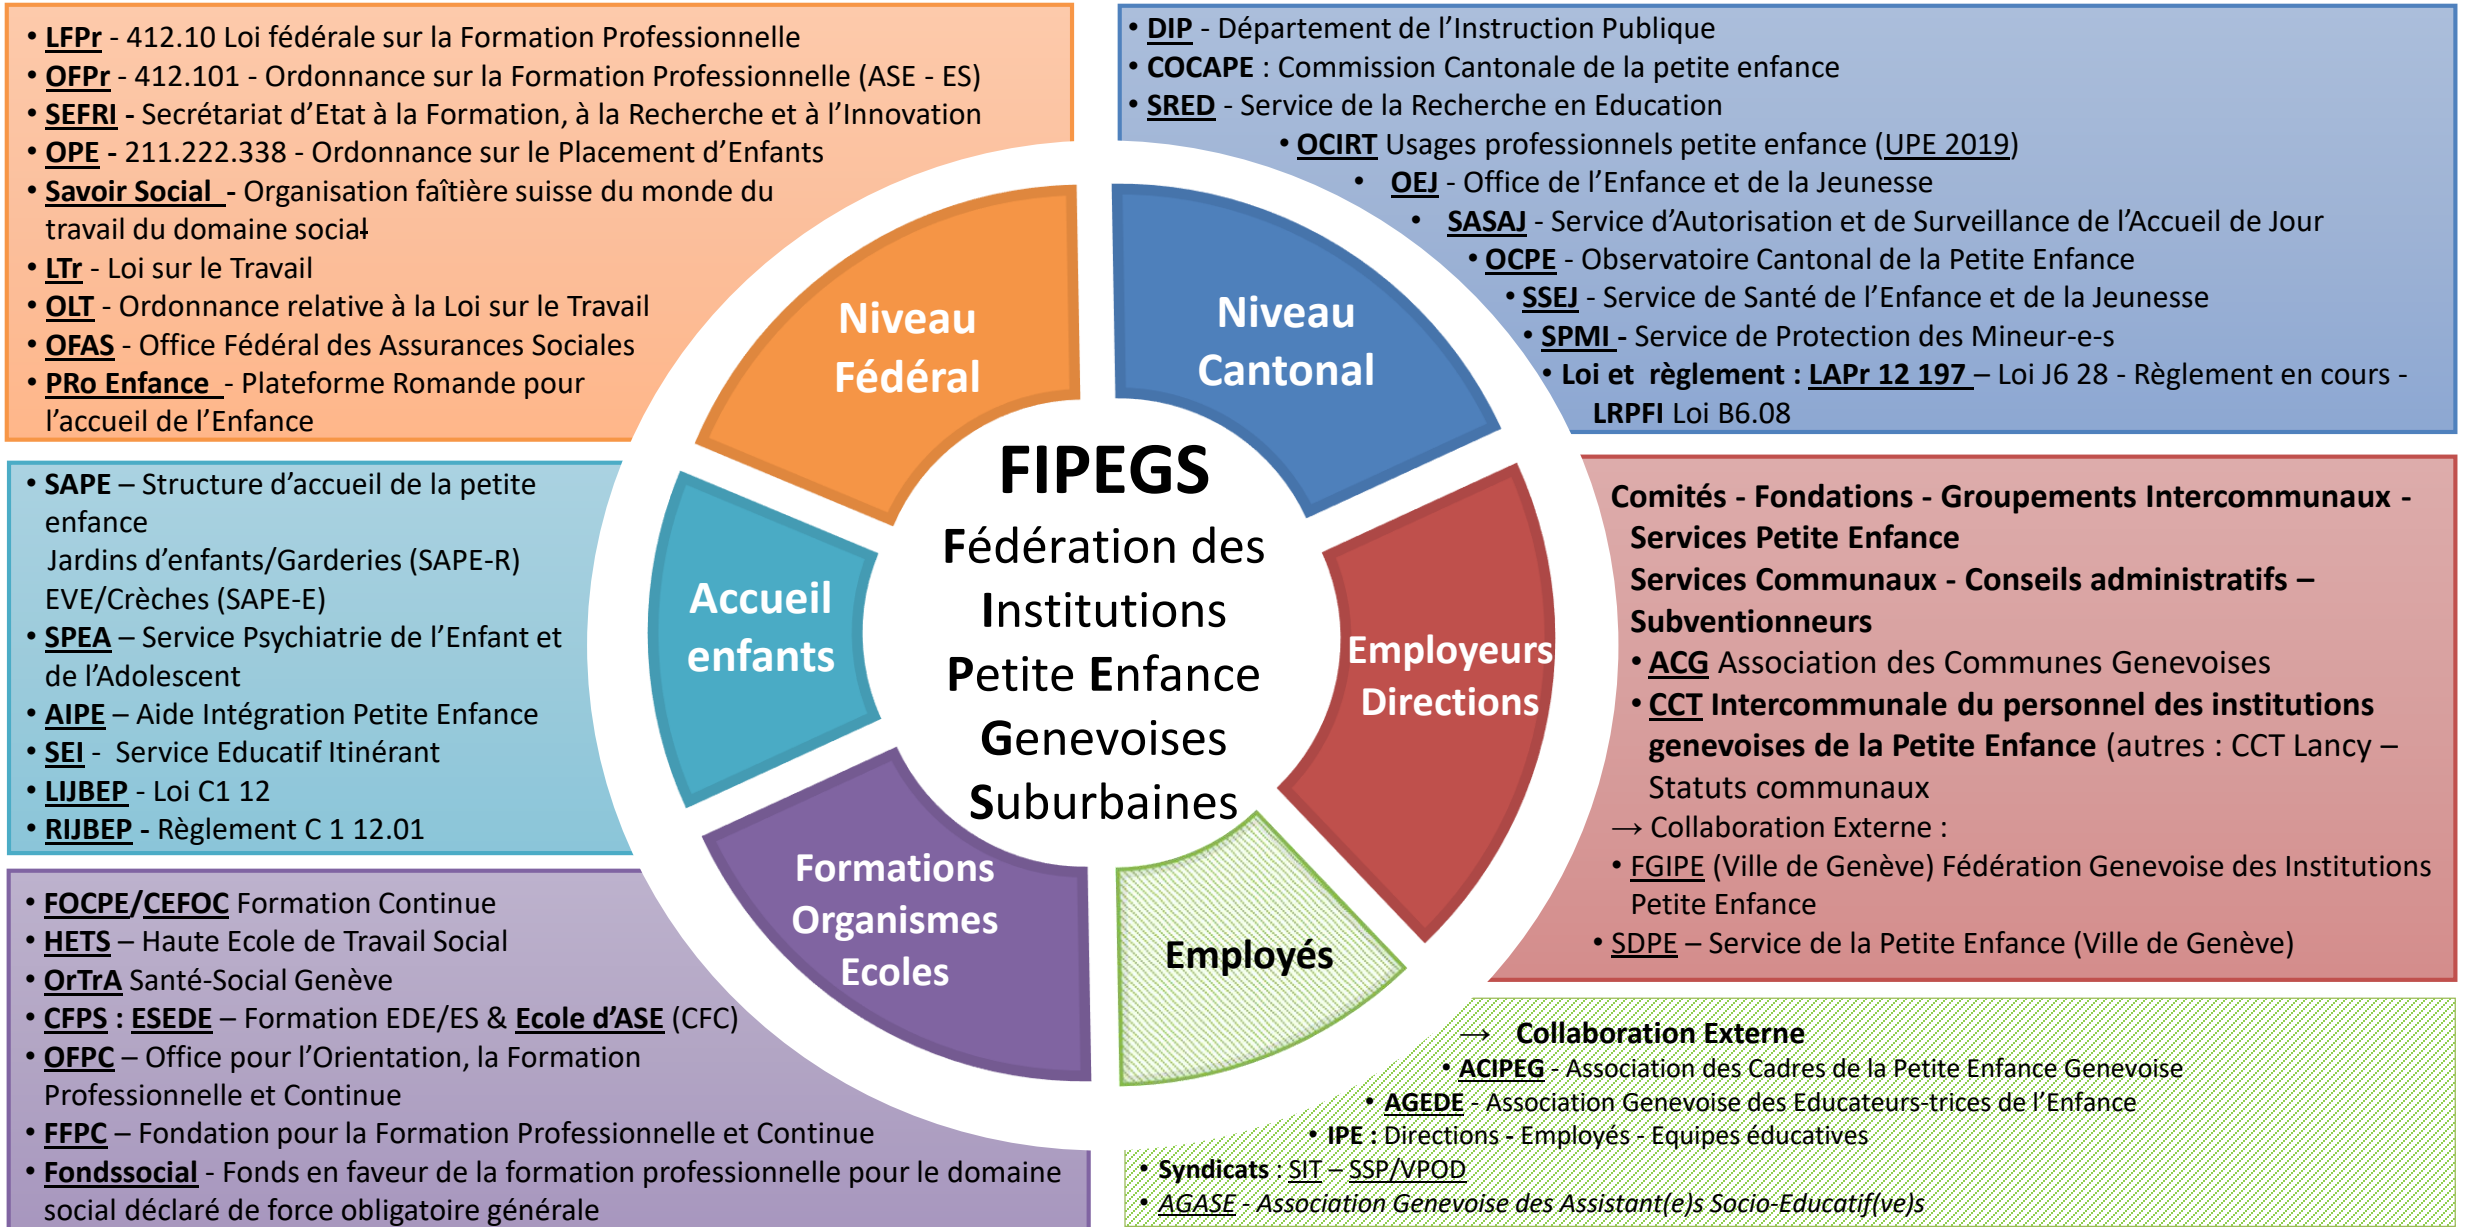

# La FIPEGS dans le paysage de la petite enfance suburbaine

## Niveau Fédéral

**OFAS** – Office fédéral des assurances sociales

**Savoir Social** – Organisation faîtière suisse du monde du travail dans le domaine social

**SEFRI** – Secrétariat d'Etat à la formation, à la recherche et à l'innovation

**PRo Enfance** - Plateforme Romande pour l'accueil de l'Enfance

**LTr** - Loi sur le Travail

**OLT** – Ordonnance relative à la loi sur le travail

**LFPr** – 412.10 Loi fédérale sur la formation professionnelle